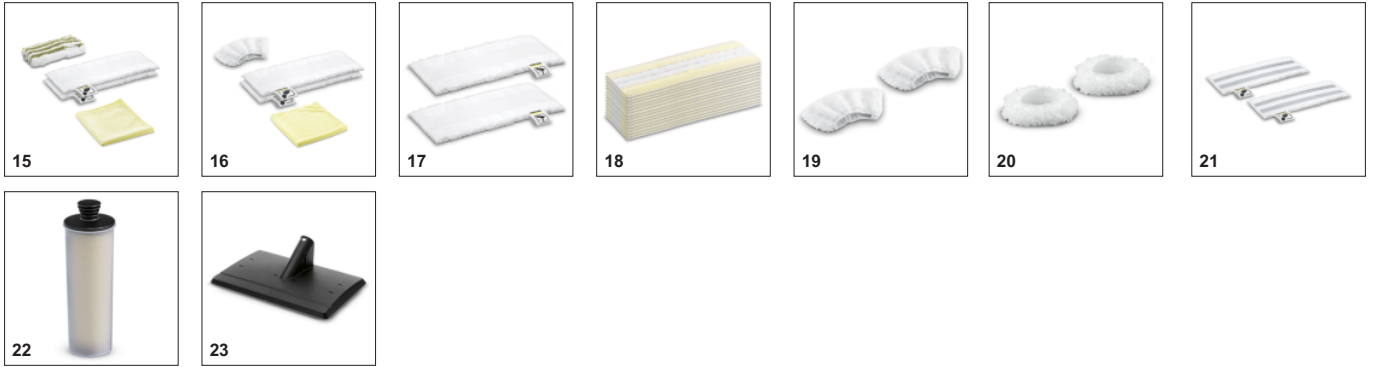

ПРИНАДЛЕЖНОСТИ SC 3 DELUXE EASYFIX PREMIUM 1.513-221.0

		№ для заказа	Описание	
ПАРООЧИСТИТЕЛЬ / ПАРОПЫЛЕСОС / ГЛАДИЛЬНАЯ СИСТЕМА				
Комплекты текстильных салфеток				
Комплект микроволоконных салфеток для ванной	15	2.863-266.0	Набор микроволоконных салфеток для оптимальной уборки в ванной: 2 салфетки для пола к насадке для пола EasyFix, 1 абразивная обтяжка для ручной насадки и 1 салфетка для полировки.	☐
Комплект микроволоконных салфеток для кухни	16	2.863-265.0	Набор микроволоконных салфеток для оптимальной уборки на кухне: 2 салфетки для пола к насадке для пола EasyFix, 1 обтяжка для ручной насадки и 1 салфетка для чистки нержавеющей стали.	☐
Комплект микроволоконных салфеток к насадке для пола EasyFix Mini(2шт.)	17	2.863-296.0	Высококачественные микроволоконные салфетки к насадке для пола EasyFix Mini: Салфетку можно заменить без контакта с грязью. Благодаря удобной застежке-липучке, салфетки удобно снимать и надевать на насадку для пола EasyFix Mini.	☐
Одноразовые салфетки SC EasyFix	18	2.863-299.0	1 5 салфеток однократного применения к насадке для пола EasyFix, обеспечивающие быструю и гигиеничную очистку твердых напольных покрытий. Легко фиксируются на насадке при помощи крепления-липучки.	☐
Комплект микроволоконных обтяжек для ручной насадки	19	2.863-270.0	2 обтяжки из высококачественного микроволокна для ручной насадки, обеспечивающие улучшенные отделение и поглощение жировых и прочих загрязнений.	☐
Комплект микроволоконных обтяжек для большой круглой щетки	20	2.863-243.0	2 обтяжки из микрофибры для большой круглой щетки. Высокое качество микрофибры для лучшего удаления загрязнений и блестящих результатов с помощью круглой щетки.	☐
Комплект абразивных салфеток к насадке для пола EasyFix	21	2.863-309.0	Абразивные салфетки для пола EasyFix удаляют даже стойкие пятна с каменных полов, нечувствительных к механическому воздействию. Застежка-липучка позволяет легко прикреплять салфетку к насадке и снимать ее без контакта с грязью.	☐
Другое				
Картридж для защиты от накипи	22	2.863-018.0	Картридж для защиты от накипи эффективно удалит соли кальция из заполняемой воды. Устанавливается непосредственно в пароочиститель. Продлит срок службы вашего устройства. Просто установите его в пароочиститель SC 3 EasyFix.	☒
Насадка для удаления обоев	23	2.863-062.0	Для легкого отделения обоев и остатков клея паром.	☐

☒ Входит в комплект поставки
☐ Доступные аксессуары.
☐ Чистящее средство.